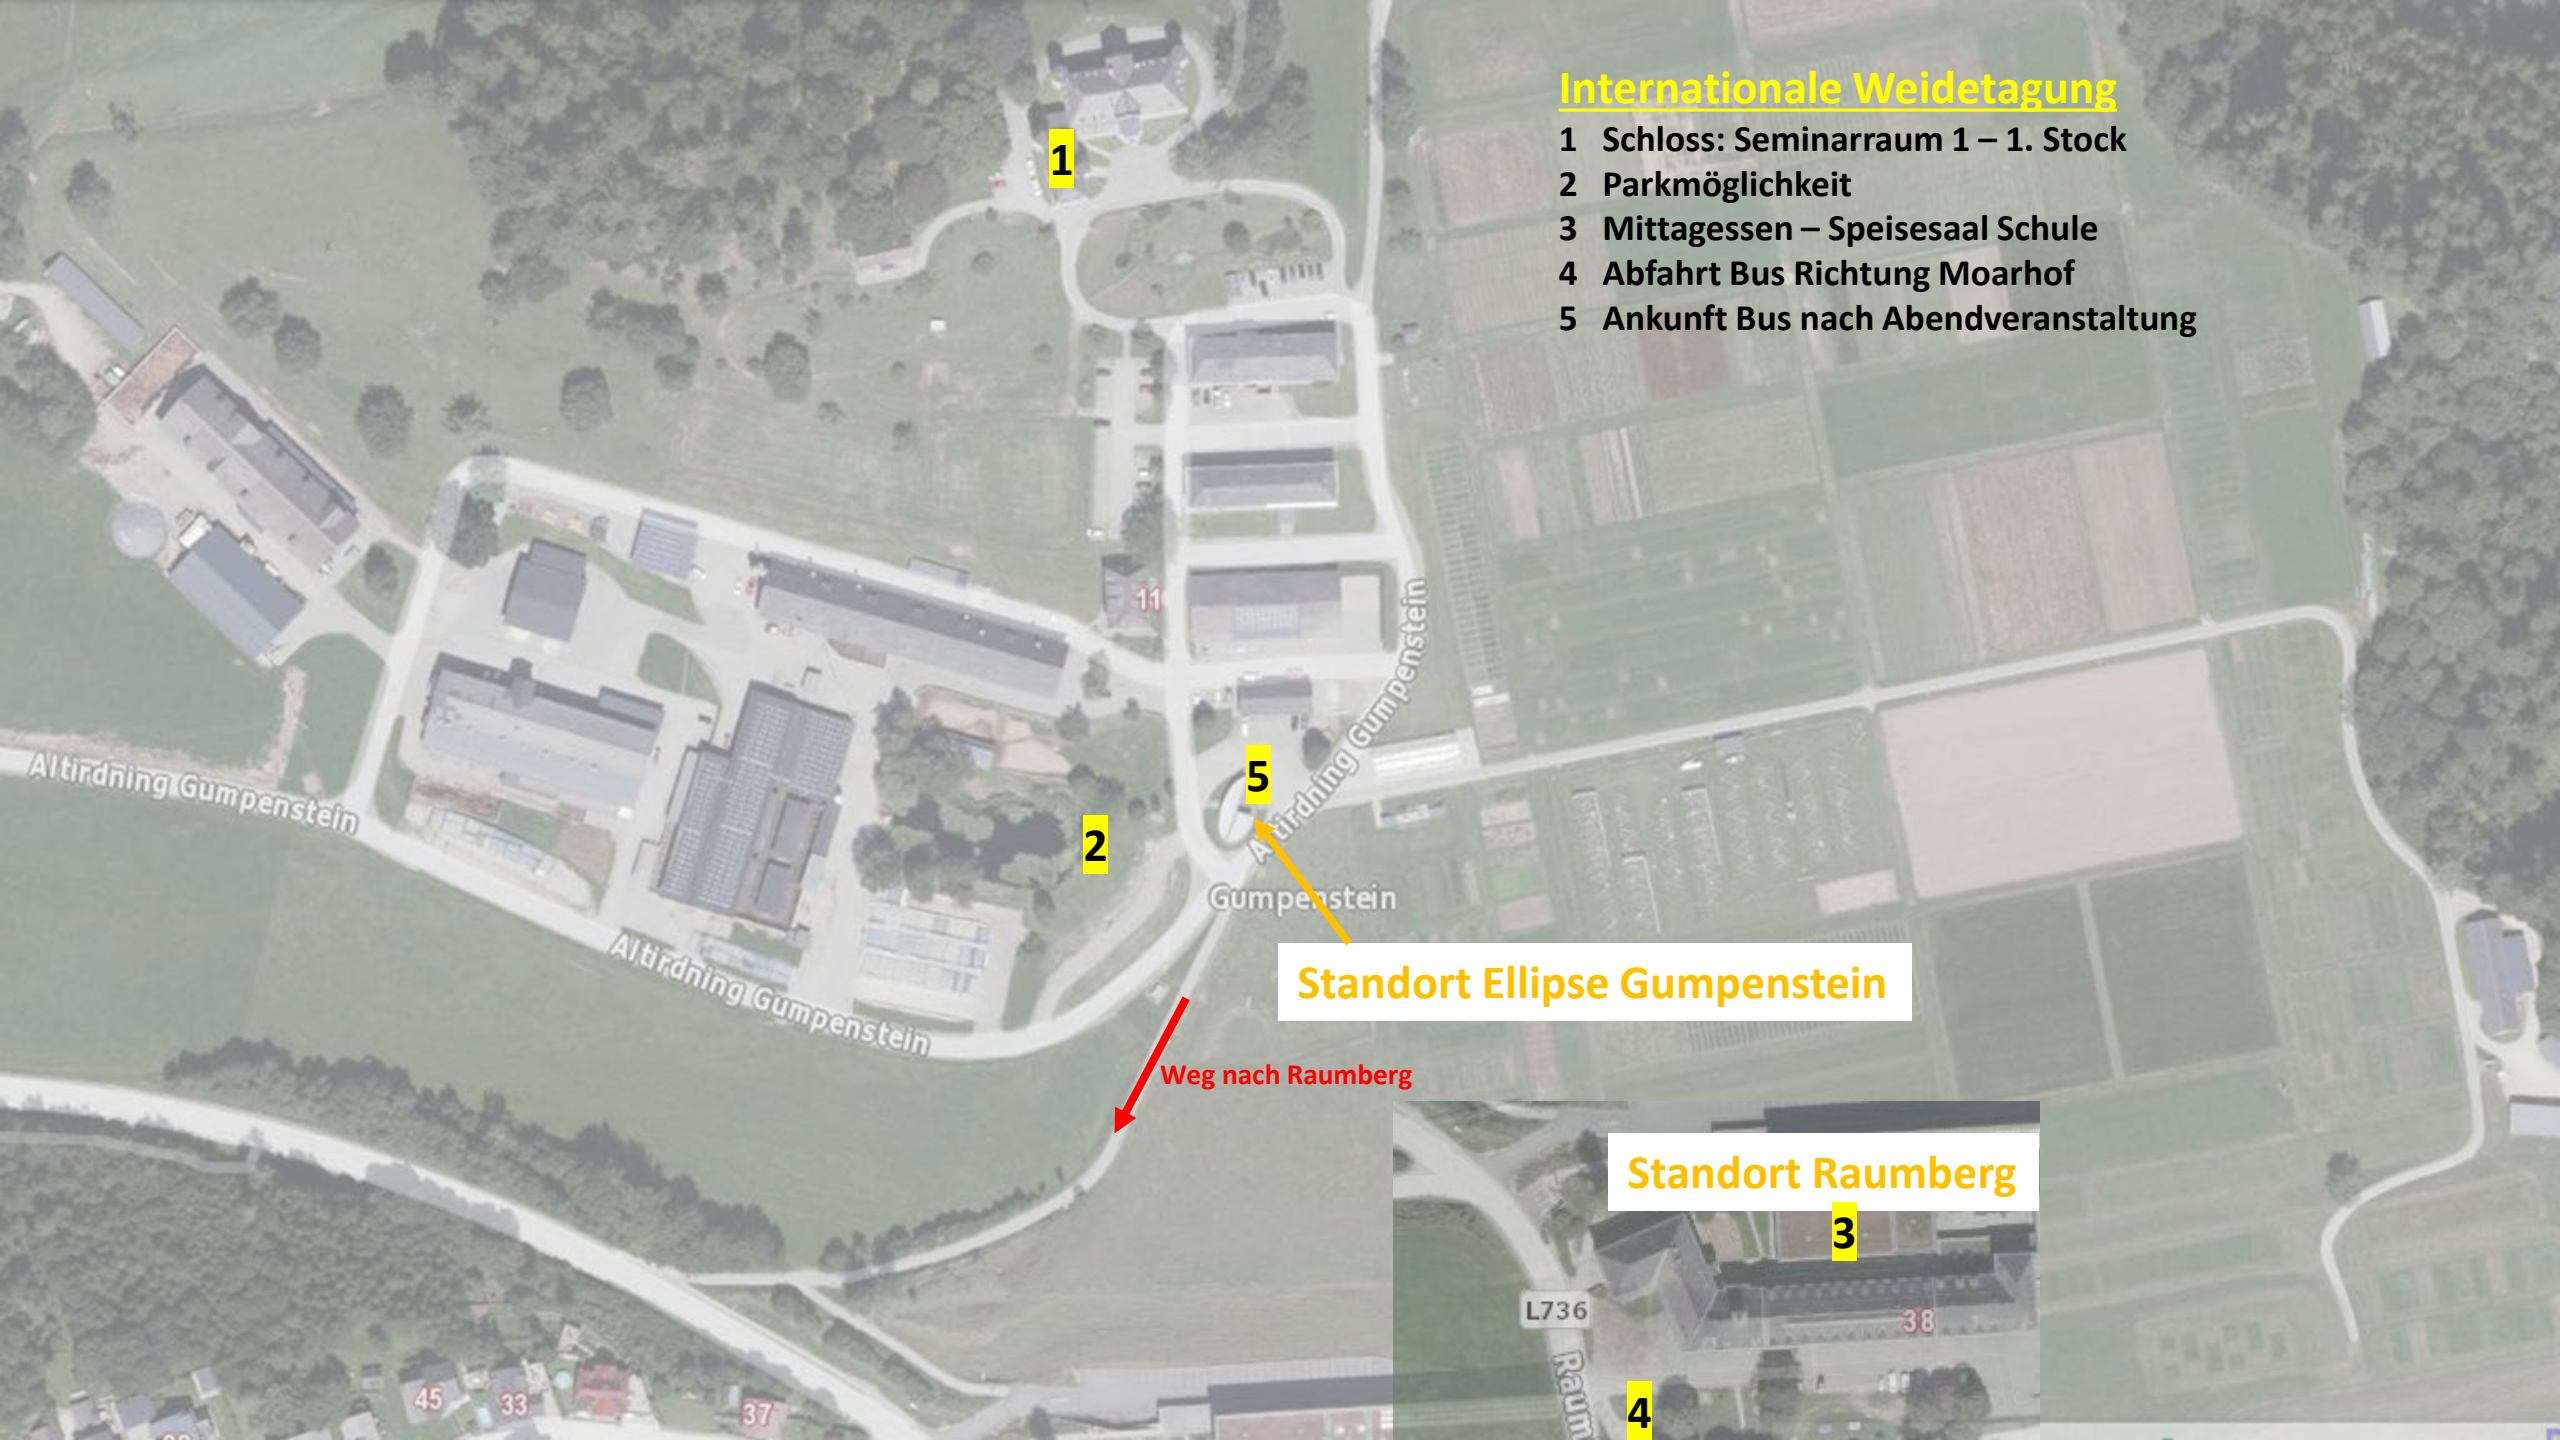

## Internationale Weidetagung

- 1 Schloss: Seminarraum 1 – 1. Stock
- 2 Parkmöglichkeit
- 3 Mittagessen – Speisesaal Schule
- 4 Abfahrt Bus Richtung Moarhof
- 5 Ankunft Bus nach Abendveranstaltung

Standort Ellipse Gumpenstein

Standort Raumberg